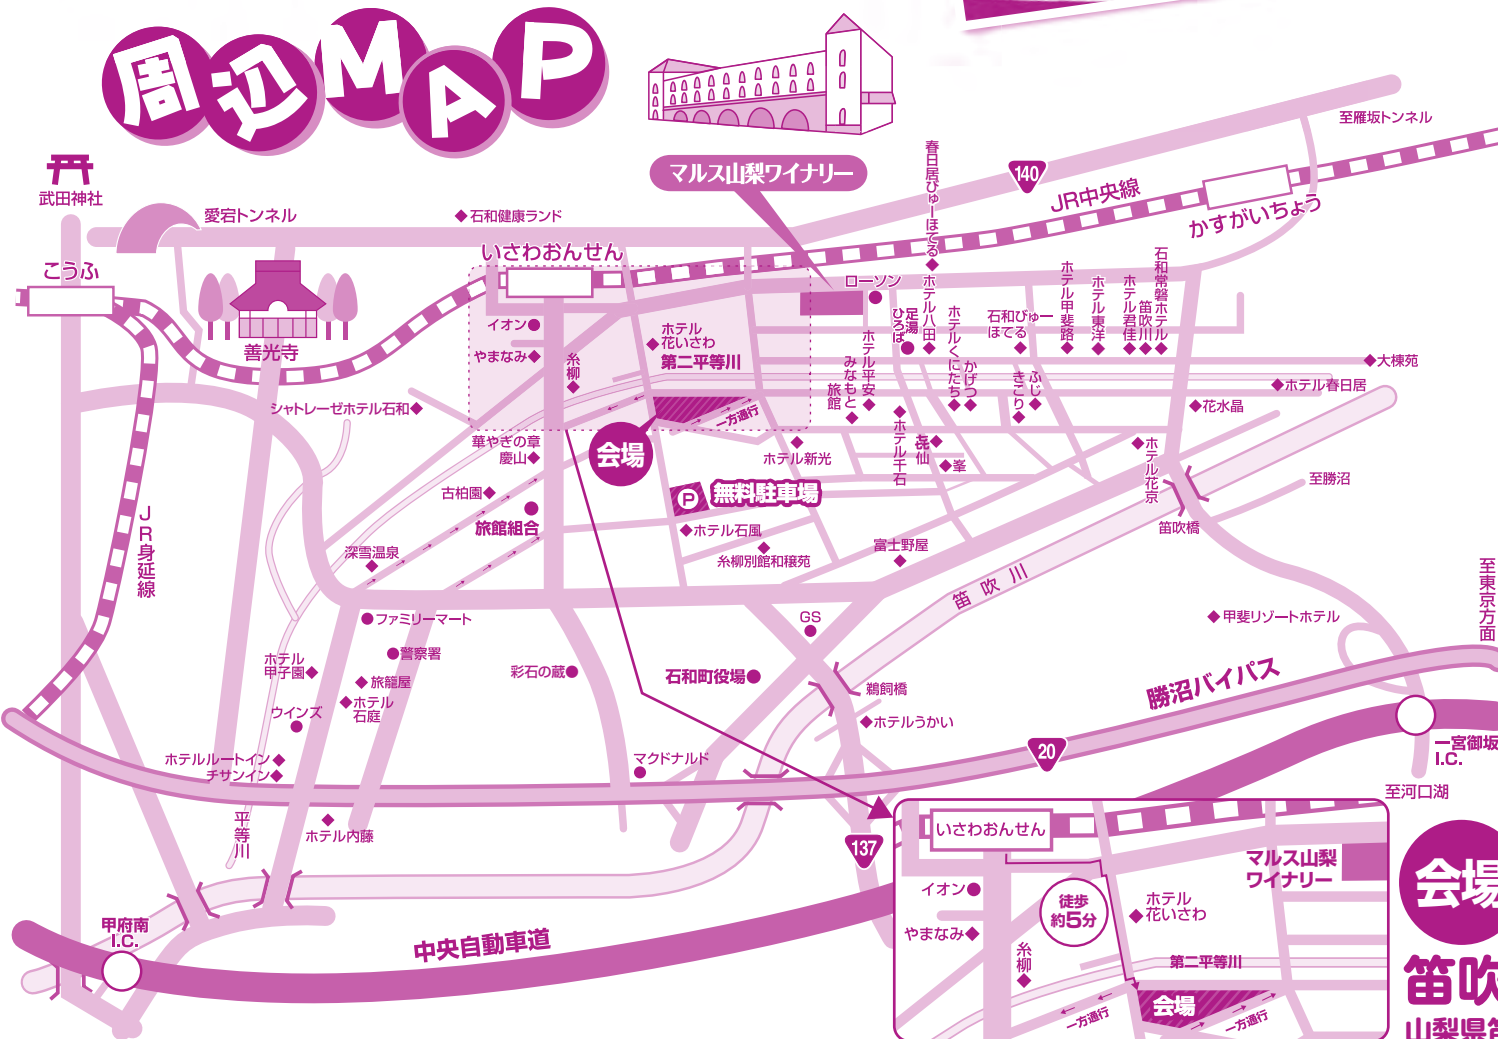

ぶどうはじき大会

受付
13:30~
14:00
スタート

ぶどうを手のひらに乗せ、指ではじいて飛ばした距離を競うイベント。各回のチャンピオンには豪華景品をプレゼント!もれなく参加賞も差し上げます。

男性・女性
先着 各15名様

(中学生以上)

●子どもの部もあります
(受付不要)

※出場者募集は当日イベント会場にて事前に行います。詳しくはスタッフまでお問い合わせください。

豪華
景品を
GET!

ウェルカムビンゴ de ワイン

先着100名様

10:15
スタート

マルスワインとイベントチケットが当たる!!

周辺MAP

無料駐車場有り

駐車場の位置につきましては、当日変更される場合がございますので、係員の指示に従ってください。

アクセス

- お車で 一宮御坂I.C.より20分
- 電車で 石和温泉駅より徒歩約5分 (5/3・4のみ無料シャトルワゴン運行)

シャトルワゴン運行

(5月3日・4日のみ運行)

石和温泉駅

無料

笛吹みんなの広場 ● マルス山梨ワイナリー

※シャトルワゴンは、台数に限りがございます。混雑時には、利用いただけない場合がございますのでご了承ください。

会場

笛吹みんなの広場
山梨県笛吹市石和町松本1442-3

●20歳未満の方の飲酒は法律で禁じられております。●車でご来場のお客様は飲酒をご遠慮ください。公共の交通機関をご利用ください。

MARS

本坊酒造株式会社 マルス山梨ワイナリー

山梨県笛吹市石和町山崎126 ☎055-262-4121 <http://www.hombo.co.jp>

※写真はイメージです。